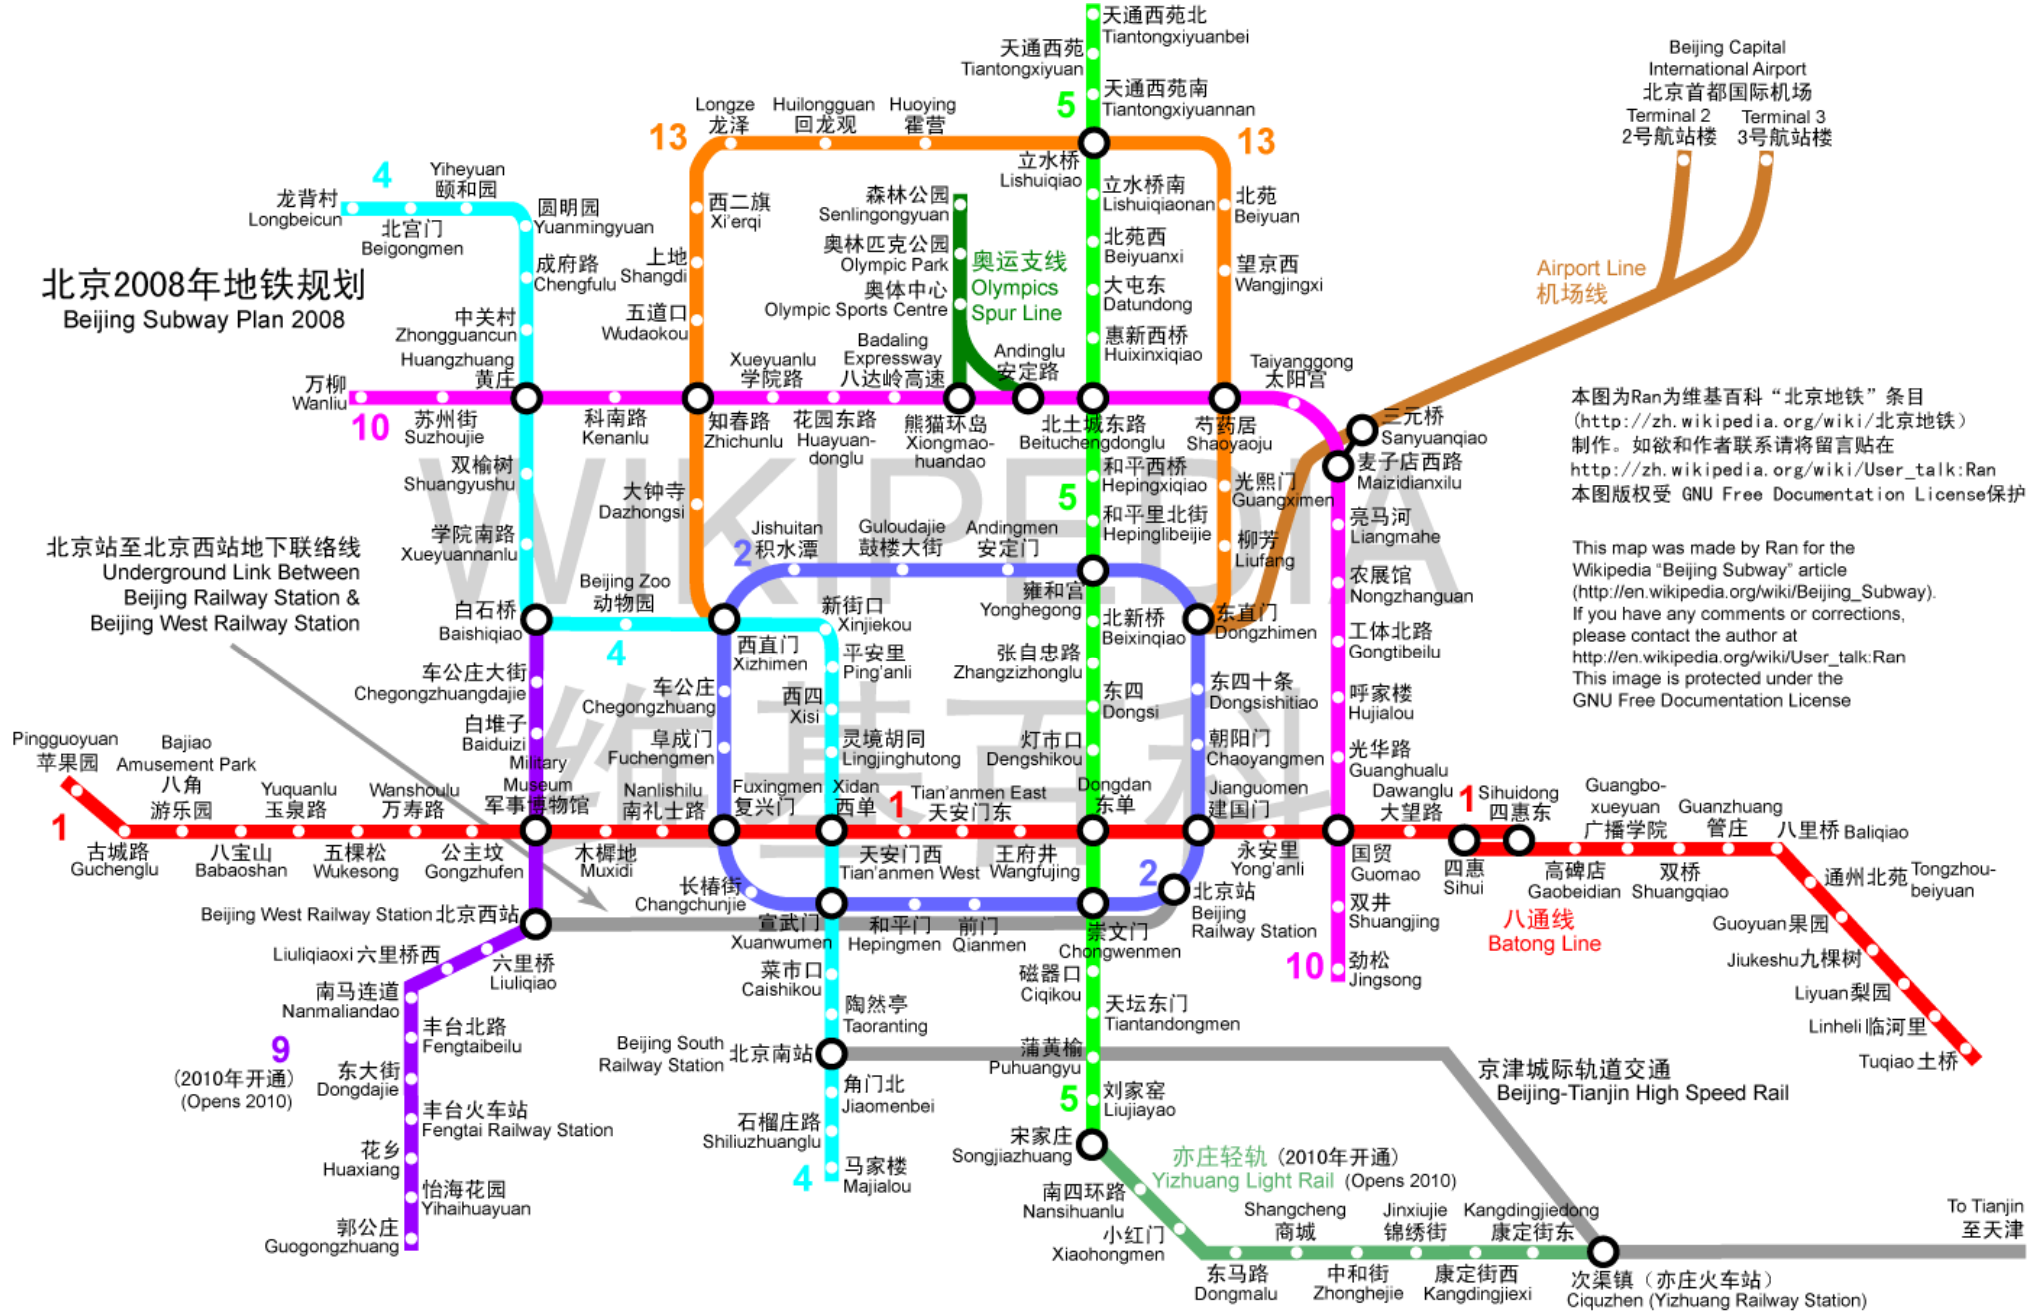

北京2008年地铁规划 Beijing Subway Plan 2008

本图为Ran为维基百科“北京地铁”条目
(<http://zh.wikipedia.org/wiki/北京地铁>)
制作。如欲和作者联系请将留言贴在
http://zh.wikipedia.org/wiki/User_talk:Ran
本图版权受 GNU Free Documentation License保护

This map was made by Ran for the
Wikipedia "Beijing Subway" article
(http://en.wikipedia.org/wiki/Beijing_Subway).
If you have any comments or corrections,
please contact the author at
http://en.wikipedia.org/wiki/User_talk:Ran
This image is protected under the
GNU Free Documentation License

To Tianjin
至天津